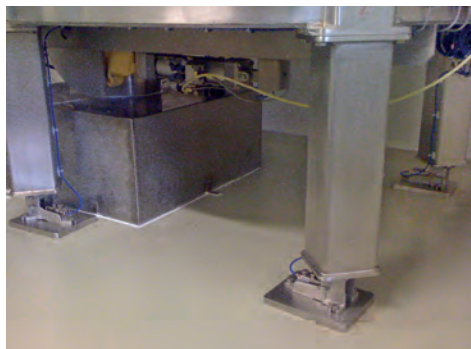

Stimag sterk met Thames Side krachtopnemers

Afb. 1 Betrouwbare siloweging met Thames Side krachtopnemers.

Afb. 2 Een tankweging met een Model Mastermount loadcell.

Afb. 3 Een tankweging met een Model Levermount loadcell.

Een van de specialismen van Stimag, opgericht in 1979, is het ontwerp en de levering van maatwerk weegsystemen voor toepassingen in onder meer de voedingsmiddelenindustrie. Daarbij maakt het bedrijf gebruik van krachtopnemers (ofwel loadcells) met bijbehorende montagesets van het gerenommeerde Britse fabricaat Thames Side.

Siloweging

Met deze technologie kunnen bijvoorbeeld transportbanden en heftafels maar ook bestaande tanks of silo's wegend worden opgesteld. De robuust gebouwde krachtopnemers zijn door de gepatenteerde montagesets eenvoudig bereikbaar voor service of vervanging. Het weegbereik varieert van 5 kg tot 1.000 ton, met een meetnauwkeurigheid vanaf 0,1%. De krachtopnemers zijn ook leverbaar in ATEX (explosieveilige) uitvoering. Op verzoek zijn er STEP-files beschikbaar voor eenvoudige integratie in bestaande ontwerpen.